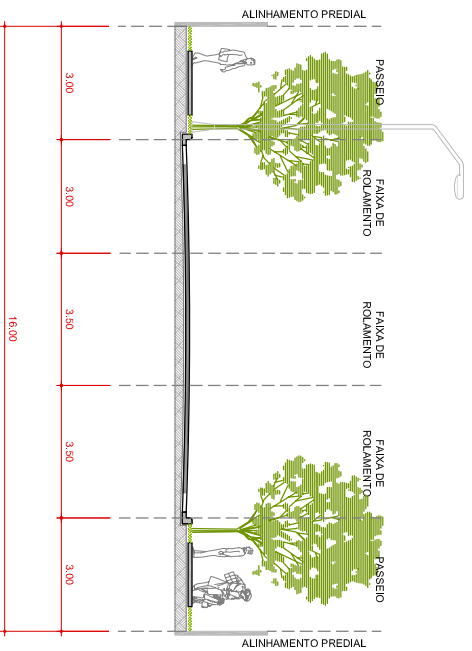

PLANTA VIA LOCAL

PERFIL VIA LOCAL

Município com localização das áreas urbanas

Fonte: Base COPEL/ Dados Trabalhados pela Ecopolis.
Desenhista: Thamire Ayoub / Guilherme Mesquita Batista

Município de Iporã

PLANO DIRETOR MUNICIPAL DE IPORÃ

Modelo do perfil de vias

Anexo III

Data: maio / 08

Responsável Técnico

Ecopolis - Organização não Governamental