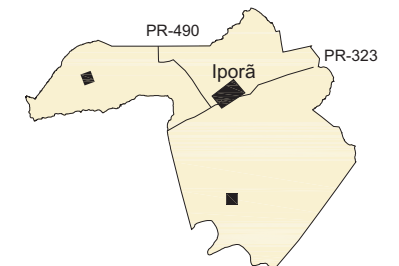

Sem escala

LEGENDA

Sistema Viário

-  Arruamento
-  Quadras
-  Indicação de sentido

Município com localização das áreas urbanas

Fonte: Base COPEL/ Dados Trabalhados pela Ecopólís
Desenhista: Thamine Ayoub / Guilherme Mesquita Batista

Município de Iporã

PLANO DIRETOR MUNICIPAL DE IPORÃ

Proposta de intervenção no sistema viário do distrito sede de Iporã

Mapa III

Data: maio / 08

Responsável Técnico

Ecopólís - Organização não Governamental